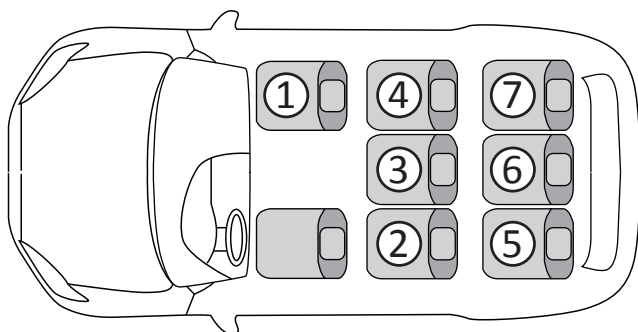

Position of vehicle seat:

Brand	Model	Production	Approved Seats
	3 (E90)	2005 - present	2, 4
	3 (E92)	2005 - present	2, 4
	3	2005 - present	2, 4
	3 (F30)	2012 - present	2, 4
	3 (F31)	2012 - present	2, 4
	3 GT (F34)	2013 - present	2, 4
	3 Touring (E91)	2008 - 2012	2, 4
	4 (F32)	2013 - Present	2, 4
	4 (F36) Grand Coupe	2014 - present	2, 4
	5 GranTurismo (F07)	2009 - present	2, 4
	5 Touring (F11)	2010 - 2013	2, 4
	5 Touring (F11)(Facelift)	2013 - Present	2, 4
	5 Touring (E61)	2003 - 2010	2, 4
	7 (E65) (Facelift 2005)	2001 - 2008	2, 4
	7 (F01)	2008 - 2012	2, 4
	7 (7L) (Facelift)	2012 - present	2, 4
	M5 (F10)	2011 - present	2, 4
BMW	Mini 2 (R56) (Facelift)	2006 - present	2, 4
	Mini (F55)	2014 - present	2, 4
	Mini (F56)	2014 - present	2, 4
	Mini Clubman (R55)	2007 - present	2, 4
	Mini Countryman (UKL_X) (R60)	2010 - present	2, 4
	Mini Countryman (R60)	2012 - present	2, 4
	X1 (E84)	2009 - 2012	2, 4
	X1 (E84) (Facelift)	2012 - present	2, 4
	X3 (E83)	2004 - 2010	2, 4
	X3 (F25)	2010 - present	2, 4
	X5 (E53)	1999 - 2006	2, 4
	X5 (X70_E70)	2007 - 2013	2, 4
	X5 (F15)	2013 - present	2, 4
	X6 (E71)	2008 - 2012	2, 4 <1,35m
	X6 (X6_E71) (Facelift)	2012 - present	2, 4
	*Z4	2002 - present	1
CHEVROLET	Aveo (T250)	2006 - present	2, 4
	Aveo (KL1T)	2011 - present	2, 4
	Captiva (KLAC)	2006 - present	2, 4
	Captiva (KLAC)(Facelift)	2011 - present	2, 4
	Cruze (KL1J)	2011 - present	2, 4

Brand	Model	Production	Approved Seats
	Cruze SW (KL1J)	2012 - present	2, 4
	Cruze (EB)	2012 - present	2, 4
	HHR (2LT)	2008 - present	2, 4
	Malibu	2011 - present	2, 4
CHEVROLET	Matiz II (KLAK)	2011 - 2018	2, 4
	Orlando (KL1Y)	2011 - present	2, 4
	Spark (KL1M)	2010 - present	2, 4
	Spark (KL1M) (Facelift)	2013 - present	2, 4
	TRAX (KL1B)	2013 - present	2, 4
	Volt (D1JCI)	2011 - present	2, 4
	Berlingo Multispace (Facelift 2012)	2008 - present	2, 4
	Berlingo 11 (F) (Facelift)	2012 - present	2, 4
	C-Crosser (V)	2007 - 2012	2, 4
	C1	2012 - present	2, 4
	C3 (F)	2010 - 2013	2, 4
	C3 Picasso (SH)	2009 - present	2, 4
	C4 (L)	2004 - 2010	2, 4
	C4 II (N)	2010 - present	2, 4
	C4 Aircross (B)	2012 - present	2, 4
	C4 Grand Picasso (U)	2006 - 2010	2, 3, 4
CITROEN	C4 Grand Picasso	2013 - present	2, 3, 4
	C4 Picasso (U)	2006 - 2010	2, 3, 4
	C4 Picasso (U) (Facelift)	2010 - present	2, 3, 4
	C4 Picasso single seats (3)	2010 - present	2, 3, 4
	C4 Picasso	2013 - present	2, 3, 4
	C5 Tourer (R)	2008 - 2010	2, 4
	C5 Tourer (R) (Facelift)	2010 - present	2, 4
	DS3 (S)	2010 - present	2, 4
	DS4 (N)	2011 - present	2, 4
	DS5 (K)	2012 - present	2, 4
	Jumpy	2012 - present	2, 4
	Nemo (A)	2007 - present	2, 4
	Dokker(SD)	2013 - present	2, 3, 4
	Lodgy(SD)	2013 - present	2, 4
DACIA	Logan MCV (SR)	2013 - present	2, 4
	Sandero (SD)	2008 - 2012	2, 4
	Sandero II (SR)	2012 - present	2, 4
FIAT	500 (312)	2007 - present	2, 4